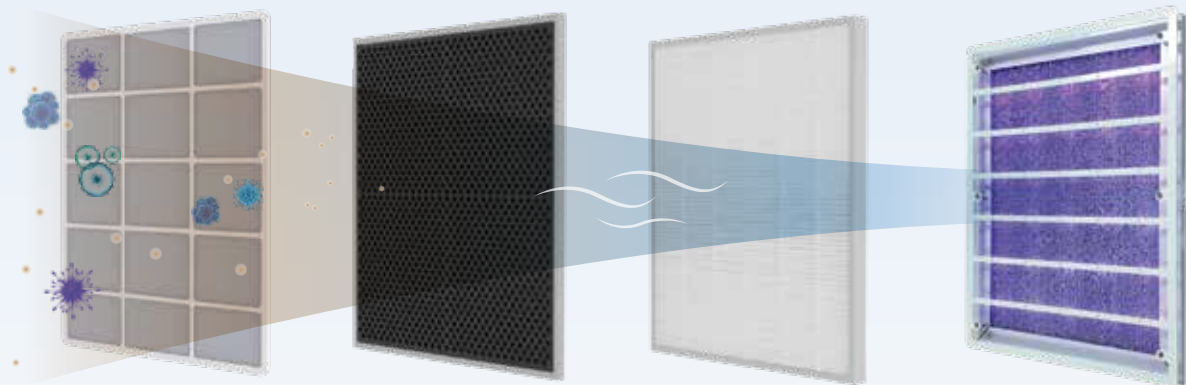

체계적이고 효과적으로 입증된 슈퍼메가필터시스템!

Uni-Q 슈퍼메가 All-in-One 필터시스템

3가지 필터와 광촉매 필터의 결합으로

초미세먼지, 유해가스, 바이러스, 세균을 제거하는 공기정화 시스템

1 STEP	2 STEP	3 STEP	4 STEP
Washable Pre Filter	High-quality Activated Carbon Filter	HEPA Filter	Photocatalyst Filter
큰 입자와 부유물질을 걸러냅니다	포름알데히드, 화학약품 냄새 등을 걸러냅니다	PM2.5 / PM 0.3~0.5 꽃가루 같이 미세한 입자를 필터링 합니다	필터로 제거하지 못하는 세균류, 진균, 곰팡이류 각종 바이러스 기타 알레르기까지 살균제거